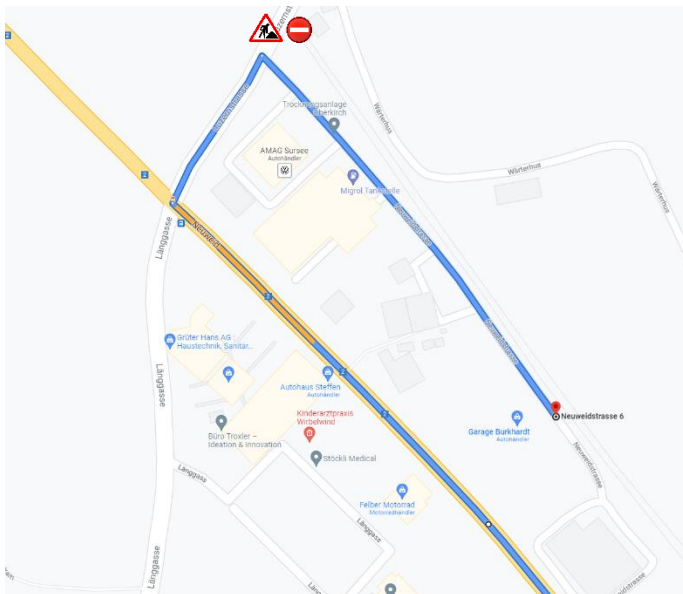

ANFAHRT VIA NOTTWIL

In Nottwil den Kreisverkehr an der **zweiten Ausfahrt** verlassen und der Kantonsstrasse für 1,5 km in Richtung Sursee/Oberkirch weiter folgen.

Bei der **Lichtsignalanlage rechts abbiegen** und anschliessend rechts abbiegen auf die Neuweidstrasse.

SBB-BRÜCKE WEGEN SANIERUNG GESPERRT BIS SOMMER 2022

Die SBB-Brücke in Oberkirch ist von Oktober 2021 bis Sommer 2022 für den motorisierten Verkehr gesperrt. Während dieser Zeit muss die Baustelle via Sursee umfahren werden.