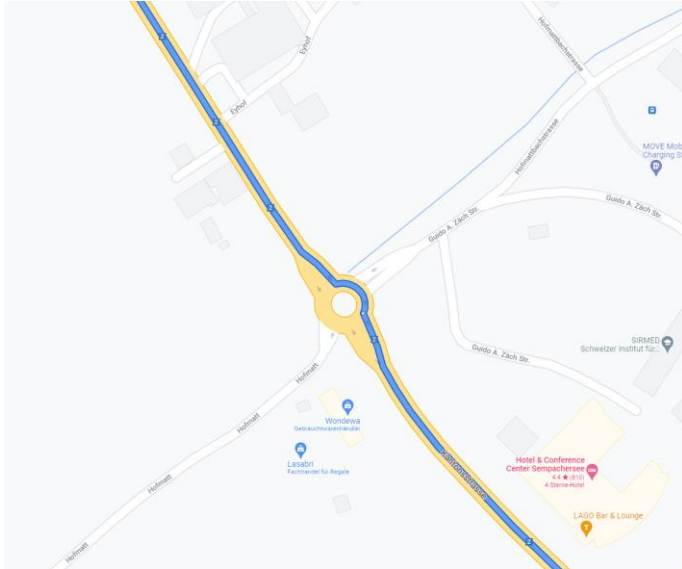

ANFAHRT VIA NOTTWIL

In Nottwil den Kreisverkehr an der **zweiten Ausfahrt** verlassen und der Kantonsstrasse für 1,5 km in Richtung Sursee/Oberkirch weiter folgen.

Bei der **Lichtsignalanlage rechts abbiegen** und anschliessend rechts abbiegen auf die Neuweidstrasse.

SBB-BRÜCKE WEGEN SANIERUNG GESPERRT BIS SOMMER 2022

Die SBB-Brücke in Oberkirch ist von Oktober 2021 bis Sommer 2022 für den motorisierten Verkehr gesperrt. Während dieser Zeit muss die Baustelle via Sursee umfahren werden.